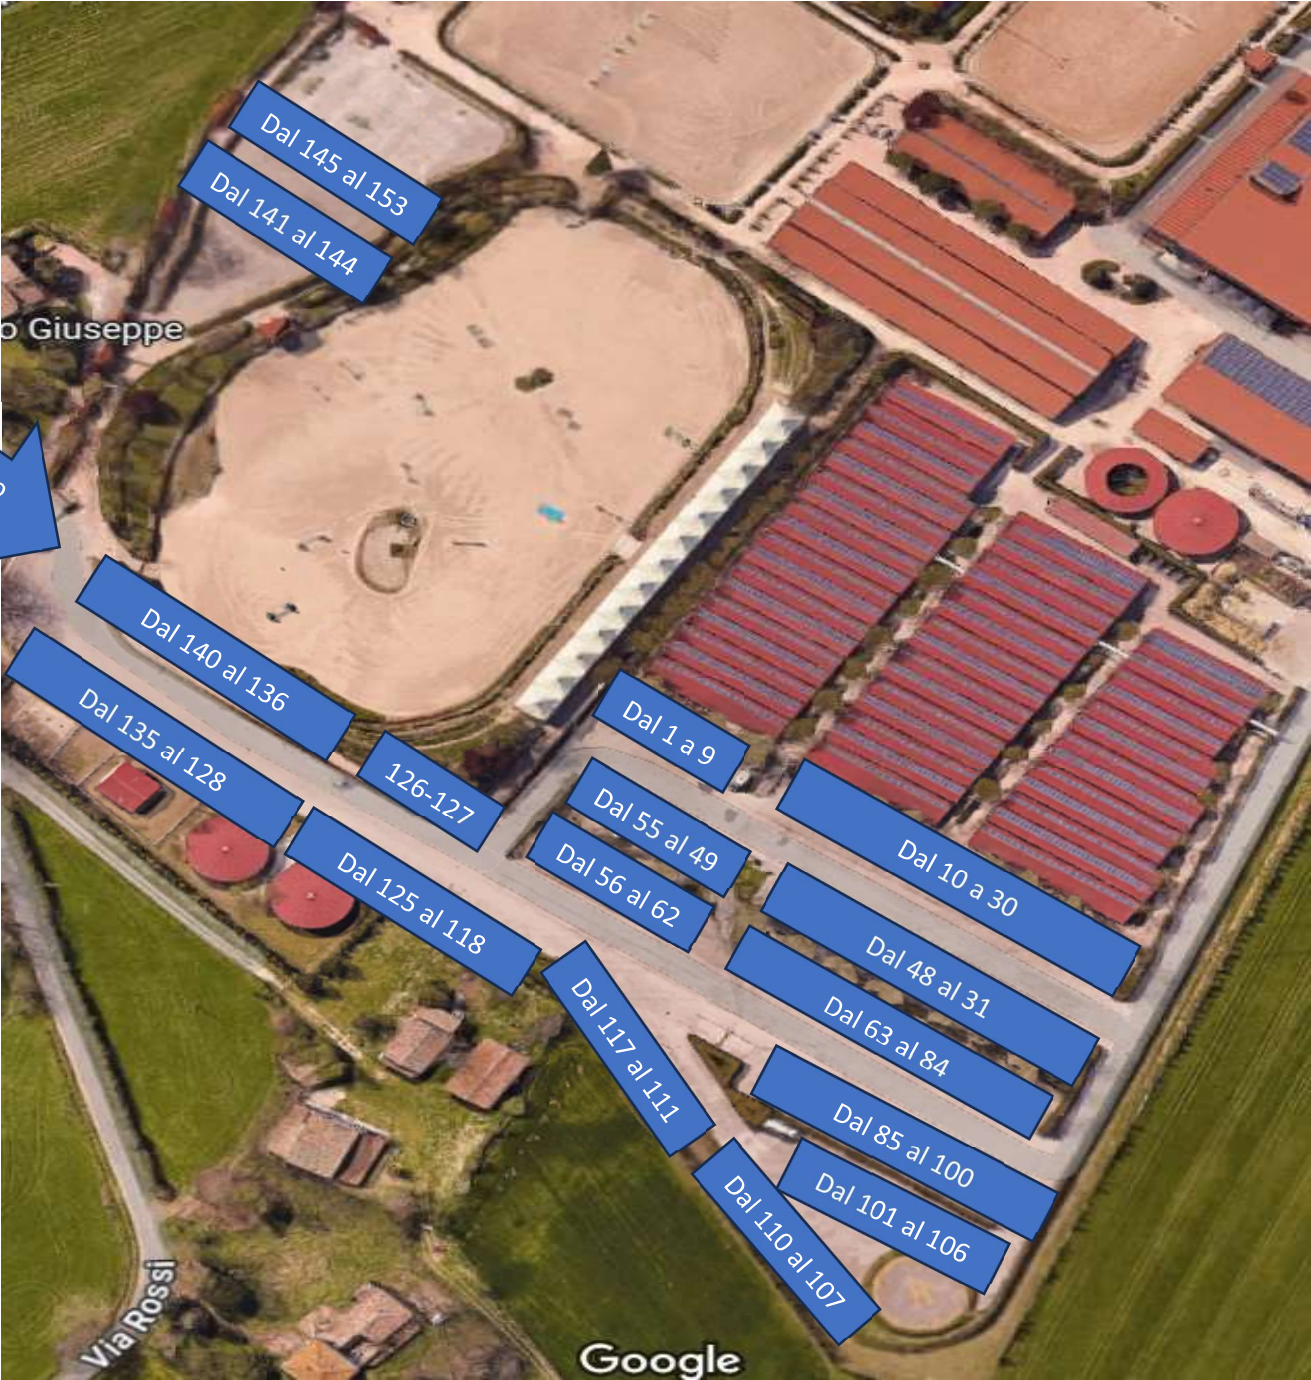

Piantina parcheggi camper piazzole dal 1 al 155 con ingresso in Via Rossi

Piantina parcheggi camper piazzole dal 156 al 200 con ingresso in Via Montalbano 353

Di seguito trovate l'elenco delle piazzole assegnate.

Al momento dell'ingresso dovete comunicare il numero di piazzola assegnata, per chi fa ingresso dalle ore 19:00 alle ore 07:00 per il pagamento rivolgersi esclusivamente Giacomo 3333377553.

Cognome	NUM. PIAZZOLA	Cognome	NUM. PIAZZOLA
STAFF	Dal 10 Al 30	GRASSO	152
ADDARI	46	GREGORIO	97
ALOISI	88	IDINI	84
ALUNNI	121	KRUIHOF	214
AMERIO	87	LAGASIO	174
ANGELETTI	77	LEONARDI	34
ANTONIO GAROFALO	153	LEPORE	178
ARIENTI	199	LORENZINI	176
BANDIERA	75	LORENZINI ANDREA	177
BARBARA GABOLI -	147	LOVO	204
BARBIERI	201	LUCAORA	203
BARCACCIA	101	LUGLI	112
BEATI	127	LUIN	230